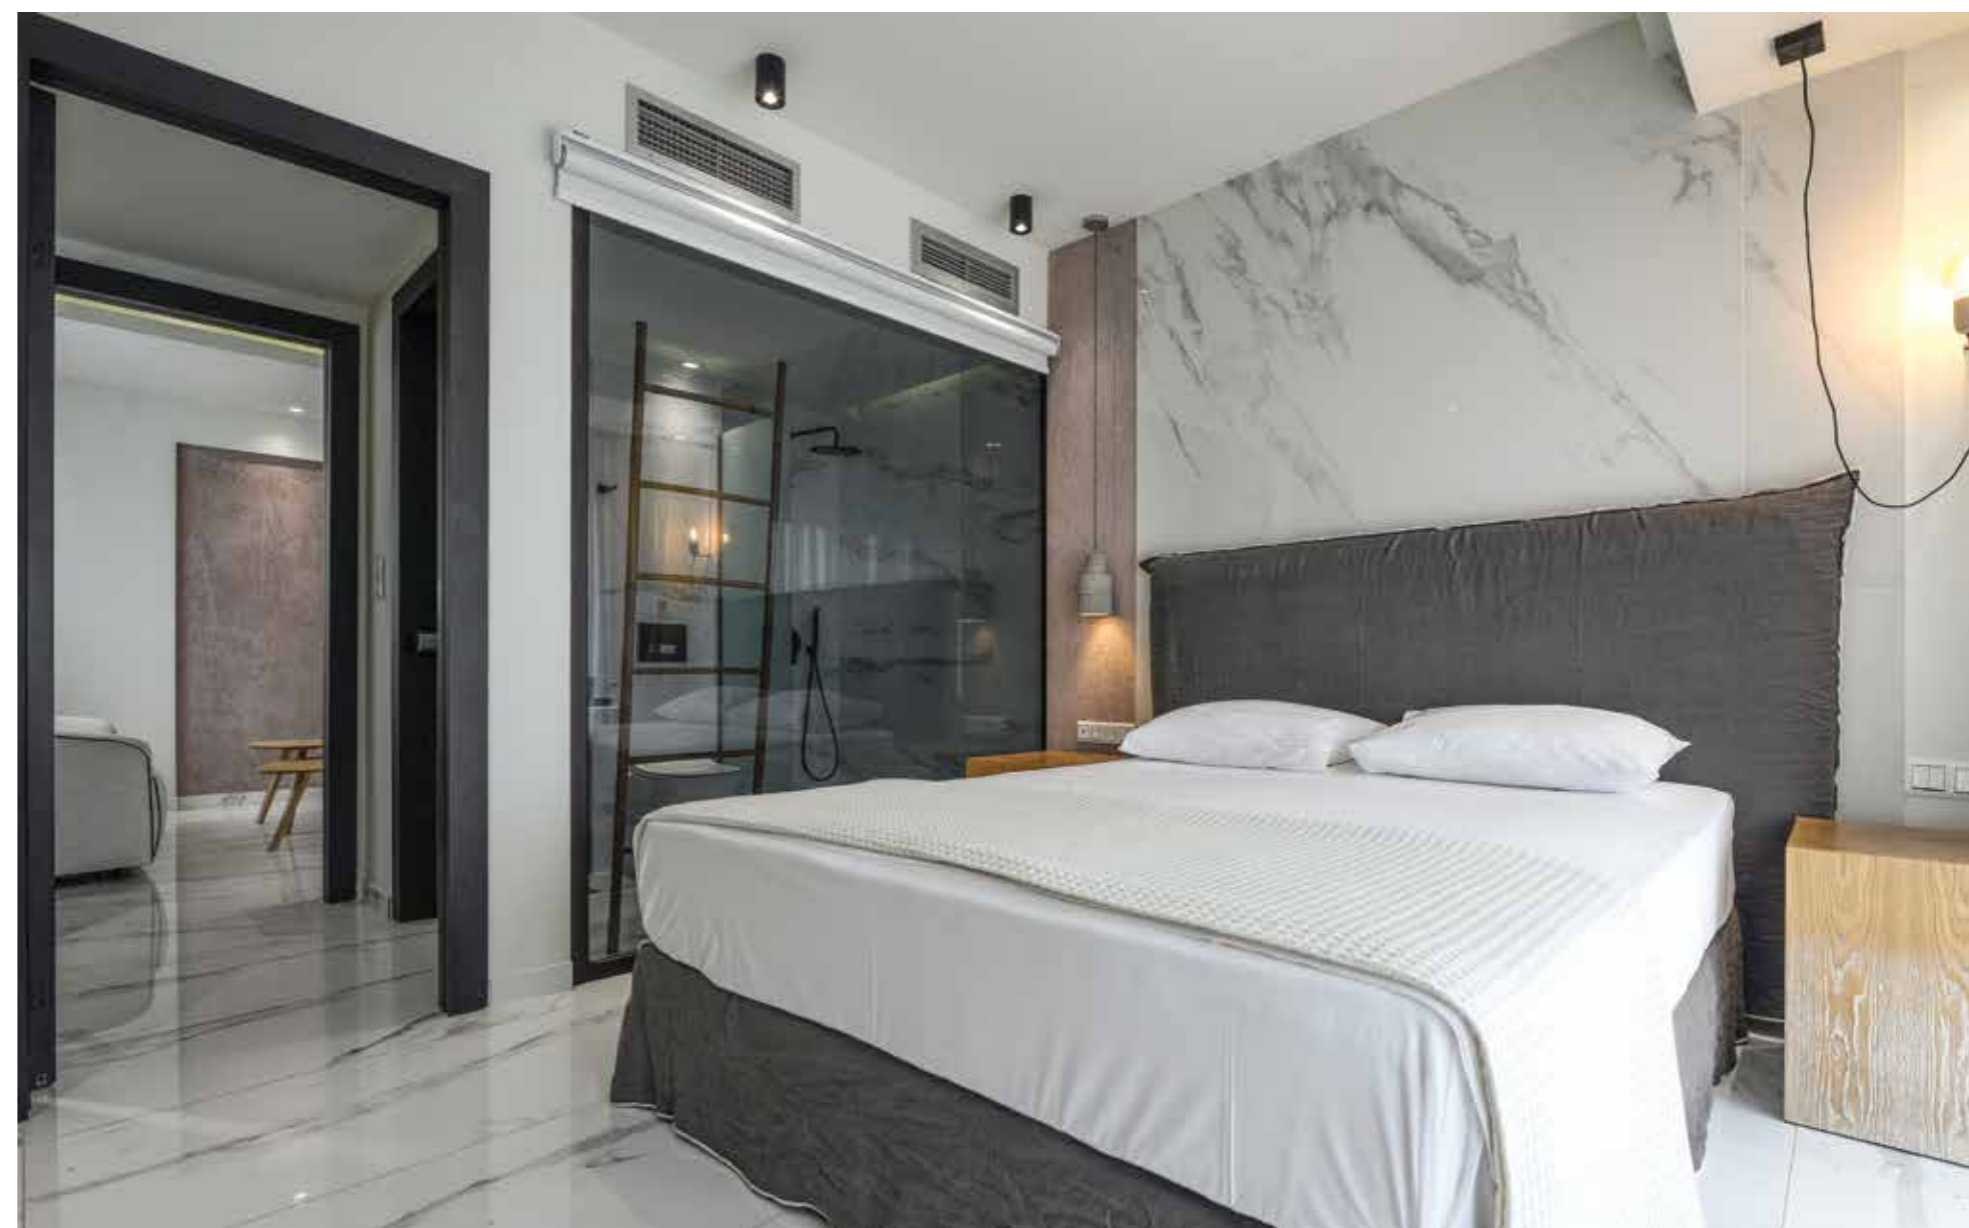

THETIS BOUTIQUE APARTMENTS

New Marmaras Chalkidiki

Ο Αλέξανδρος Λούσιος υιοθετώντας νέες τάσεις στον σχεδιασμό, σύγχρονες τεχνικές και φυσικά υλικά δημιουργεί πολυσυλλεκτικούς χώρους και εικαστικές διακοσμητικές εικόνες. Η Casa Due Contract μετουσιώνει τις σχεδιαστικές made to measure προκλήσεις του σε κατασκευές υψηλής αισθητικής χρηστικότητας και ηρεμίας.

Alexander Lucias adopting design trends, modern techniques and natural materials creates multi-layered spaces and artistic decorative images. Casa Due Contract turns its tailor made design challenges into constructions of high aesthetic usability and tranquility.