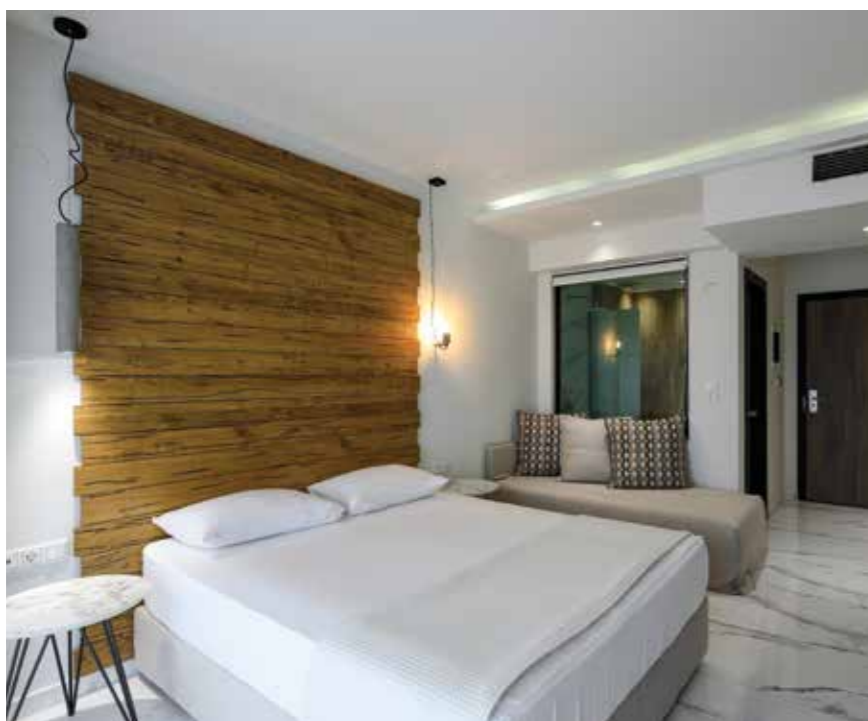

THETIS BOUTIQUE APARTMENTS

New Marmaras Chalkidiki

Ο Αλέξανδρος Λούσιος υιοθετώντας νέες τάσεις στον σχεδιασμό, σύγχρονες τεχνικές και φυσικά υλικά δημιουργεί πολυσυλλεκτικούς χώρους και εικαστικές διακοσμητικές εικόνες. Η Casa Due Contract μετουσιώνει τις σχεδιαστικές made to measure προκλήσεις του σε κατασκευές υψηλής αισθητικής χρηστικότητας και ηρεμίας.

Alexander Lucias adopting design trends, modern techniques and natural materials creates multi-layered spaces and artistic decorative images. Casa Due Contract turns its tailor made design challenges into constructions of high aesthetic usability and tranquility.